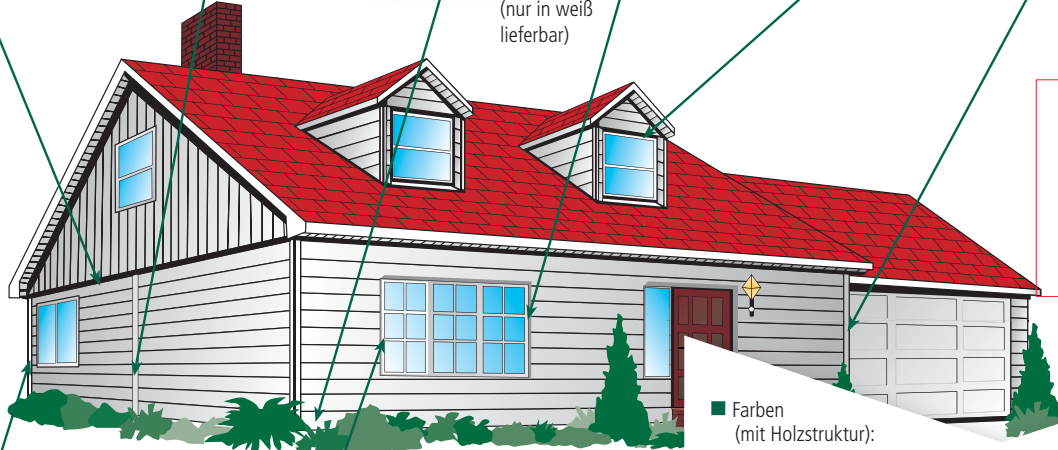

# Canadian Siding

Durch das seit Jahrzehnten bewährte System der vorgehängten, hinterlüfteten Fassade erhalten Sie ein behagliches Wohnklima, da nasse Wände und Schimmel keine Chance mehr haben.

Canadian Siding Profile bieten Ihrem Haus eine Vorhangfassade in moderner Holzoptik zu einem unschlagbar günstigen Preis. Zur Auswahl stehen sechs Uni-Farben und zwei Holztöne.

■ einfache Montage

■ pflegeleicht

■ hinterlüftet

■ wetterbeständig

■ kostengünstig

**S-24**  
Abschlussprofil

**S-28**  
Stoßverbindungsprofil

**S-21**  
Anfangsprofil  
(nur in weiß  
lieferbar)

**S-25**  
Anschlussprofil

**S-26**  
Tropfkantenprofil

**S-23**  
Inneneckprofil

**S-22**  
Außeneckprofil

**S-27**  
Fensterprofil  
klein  
(13,5 cm breit)

**S-29**  
Fensterprofil  
groß  
(20 cm breit)